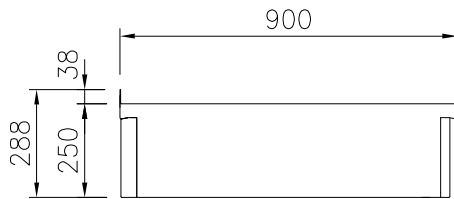

Front

Sida

Topp

Viktig information

Yttermått, bredd	
589155 (MCNABB000)	300 mm
Yttermått, djup	900 mm
Yttermått, höjd	250 mm
Nettovikt:	19 kg