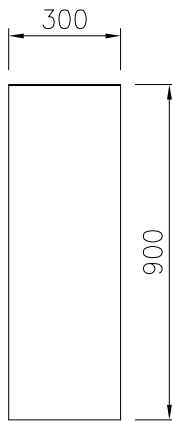

Kort specifikation

Pos.

Stängd enhet, 300 mm bred, konstruerad enligt DIN 18860-2 med 20 mm droppkant. Tillverkad i en robust ramkonstruktion. Arbetsyta i 2 mm 1.4301 (AISI 304). Släta arbetsytor som är enkla att rengöra. THERMODUL-Anslutningssystem ger arbetsytor med minimala skarvar som gör att fett och smuts inte kan tränga ner mellan enheterna.

Övriga Tillbehör

- Kopplingsräls, TL90 med högbakkant PNC 912499
- Kopplingsräls för enheter m hög bakkant, vänster PNC 912981
- Kopplingsräls för enheter m hög bakkant, höger PNC 912982
- Ryggpanel, 300x700mm, för enheter med högbakkant PNC 913008
- Ryggpanel, 300x800mm, för enheter med högbakkant PNC 913021
- Sido-kopplingsräls för slätsittande vänster sidopanel, TL90 med hög bakkant PNC 913117
- Sido-kopplingsräls för slätsittande höger sidopanel, TL90 med hög bakkant PNC 913118
- Sido-kopplingsräls (12mm) för TL 90 med hög bakkant, vänster PNC 913208
- Sido-kopplingsräls (12mm) för TL 90 med hög bakkant, höger PNC 913209
- Profil, D900, TL Övrig Maskin PNC 913232
- Sidopanel i rostfritt stål (12,5mm), 900x400mm, vänster sida, väggmonterad PNC 913636
- Sidopanel i rostfritt stål (12,5mm), 900x400mm, höger sida, väggmonterad PNC 913637
- Sidopanel i rostfritt stål, 900x400mm, vänster sida, väggmonterad, flush PNC 913638
- Sidopanel i rostfritt stål, 900x400mm, höger sida, väggmonterad, flush PNC 913639
- - NOT TRANSLATED - PNC 913647

Front

Sida

Topp

Viktig information

Yttermått, bredd	
589155 (MCNABB000)	300 mm
Yttermått, djup	900 mm
Yttermått, höjd	250 mm
Nettovikt:	19 kg